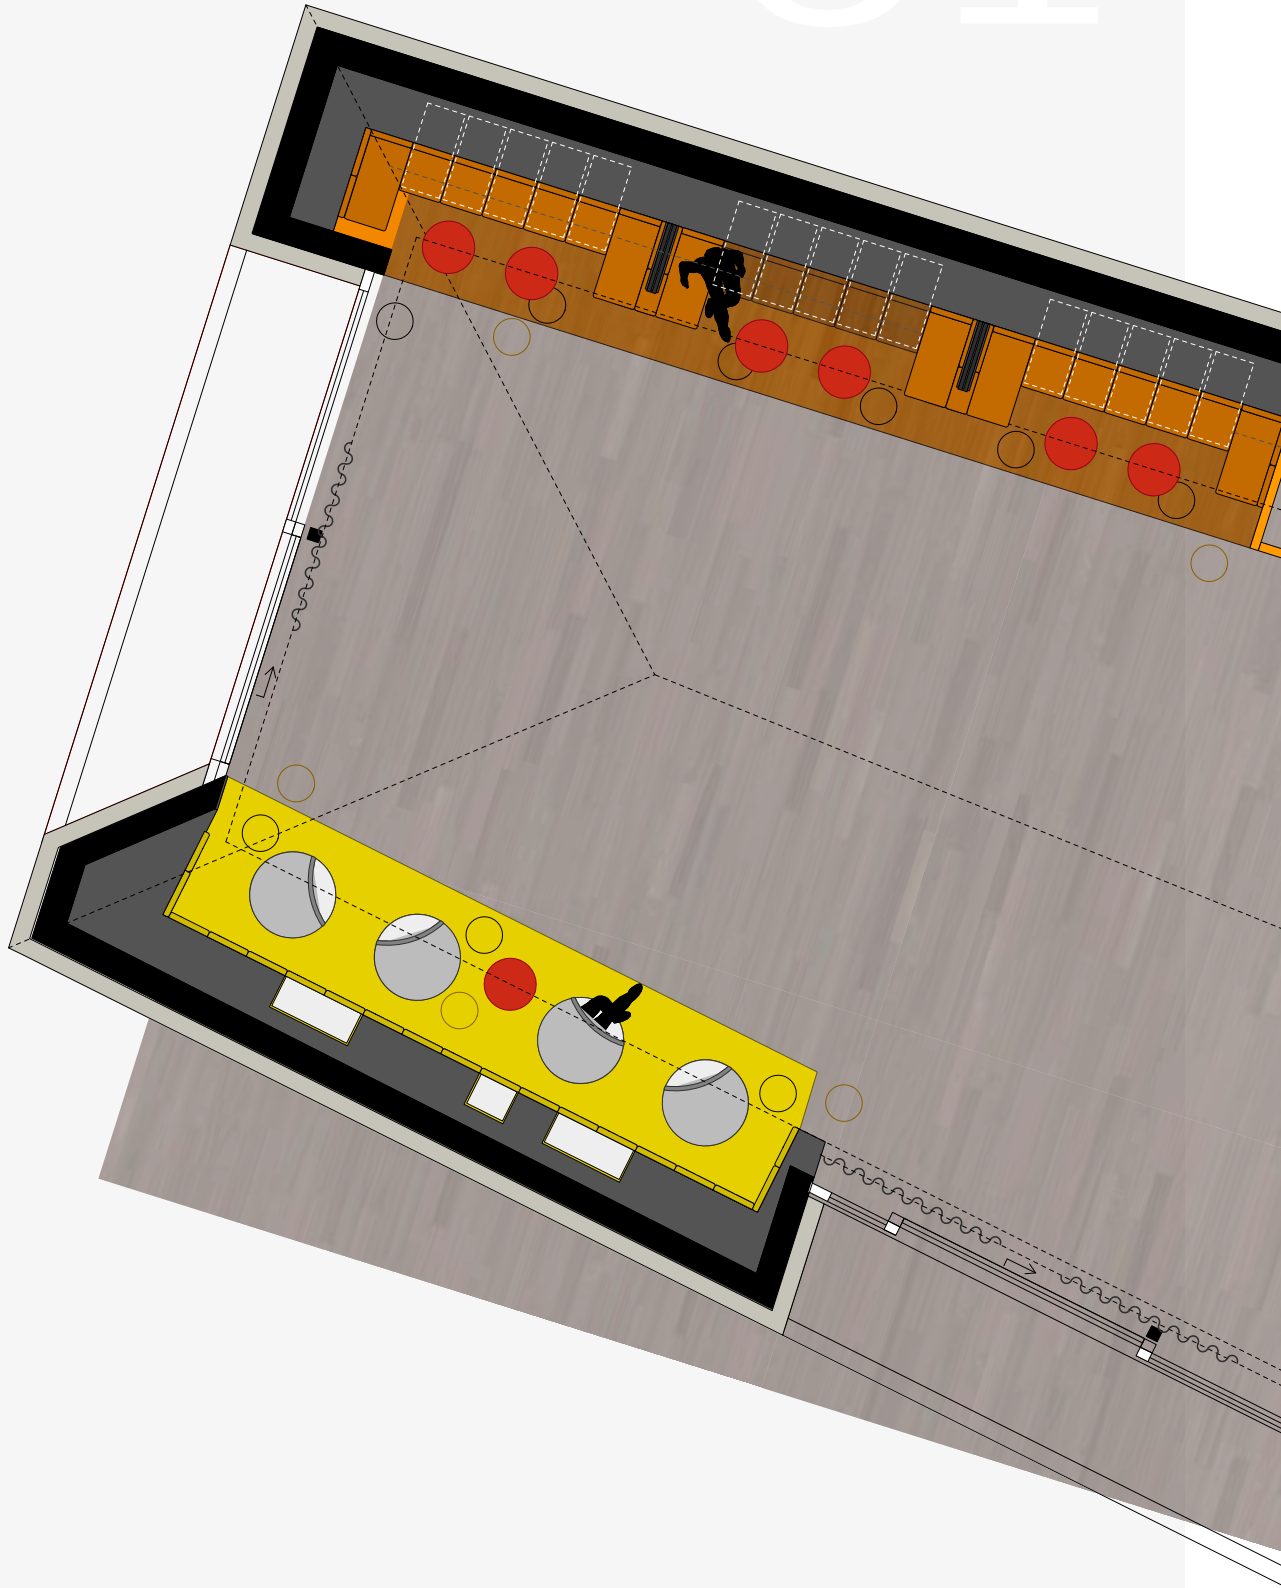

Die Panoramascheiben an beiden Seiten des Work.Shop. lassen sich vollständig öffnen, damit an warmen Sommertagen die (selbstverständlich eingebaute) Klimaanlage, vom lauen schwäbischen Lüftchen abgelöst werden kann. Wer noch mehr Frischluft möchte, der darf im Anschluss zur Trauung gerne auf unsere Skylounge, welche durch einen kurzen Steg mit dem Haupthaus verbunden ist. Sorgfältig ausgewählte Pflanzendekoration, eine Außenbar, Lounge-möbel und Sonnenschirme laden zum Verweilen auf der Dachterasse ein, bevor Sie sich im Anschluss auf den Weg zu Ihrer Feier machen. Diese darf gerne bei uns im Haus im Festsaal stattfinden, oder selbstverständlich an einer Location Ihrer Wahl. Übrigens: wir haben auch einen Cateringservice ;-)

Es ist uns eine besondere Ehre, Sie bei diesem großen Schritt begleiten zu dürfen.

Herzlichst, Ihre

Familie Wetzel

FAKTEN

- » Bestuhlung in top angesagten, bequemen Stühlen, in skandinavischem Design (Stühle mit Hussen werden separat berechnet)
- » Spezielle Stühle für unser Brautpaar mit goldenem oder rotem Samt (wenn gewünscht)
- » Platzkarten
- » Tisch für den Redner
- » Professionelle Bild- und Tontechnik
- » Ausreichende Parkplatzmöglichkeiten vorhanden
- » Direkte und kurze Wege zu Räumen durch Aufzüge und Treppen
- » Toiletten auf gleicher Etage
- » Freundliche, professionelle Beratung, Eventplanung für z.B. Abläufe
- » Energetisiertes Wasser aus der Wasserstation - unbegrenzt
- » SKY-Lounge unter freiem Himmel für möglichen Sektempfang
- » Bitte vereinbaren Sie einen Termin zur Raumbesichtigung

01

03

» BESTUHLUNGS- MÖGLICHKEITEN

mit Blick Richtung Schwäbische Alb

05

» BESTUHLUNGS- MÖGLICHKEITEN

mit Blick Richtung Outlet-City

06

07

» KLEINE ECKCHEN

für Kinder, Krusch und zur mentalen Vorbereitung

08

» SKYLOUNGE

09

» LEIB UND SEELE

10